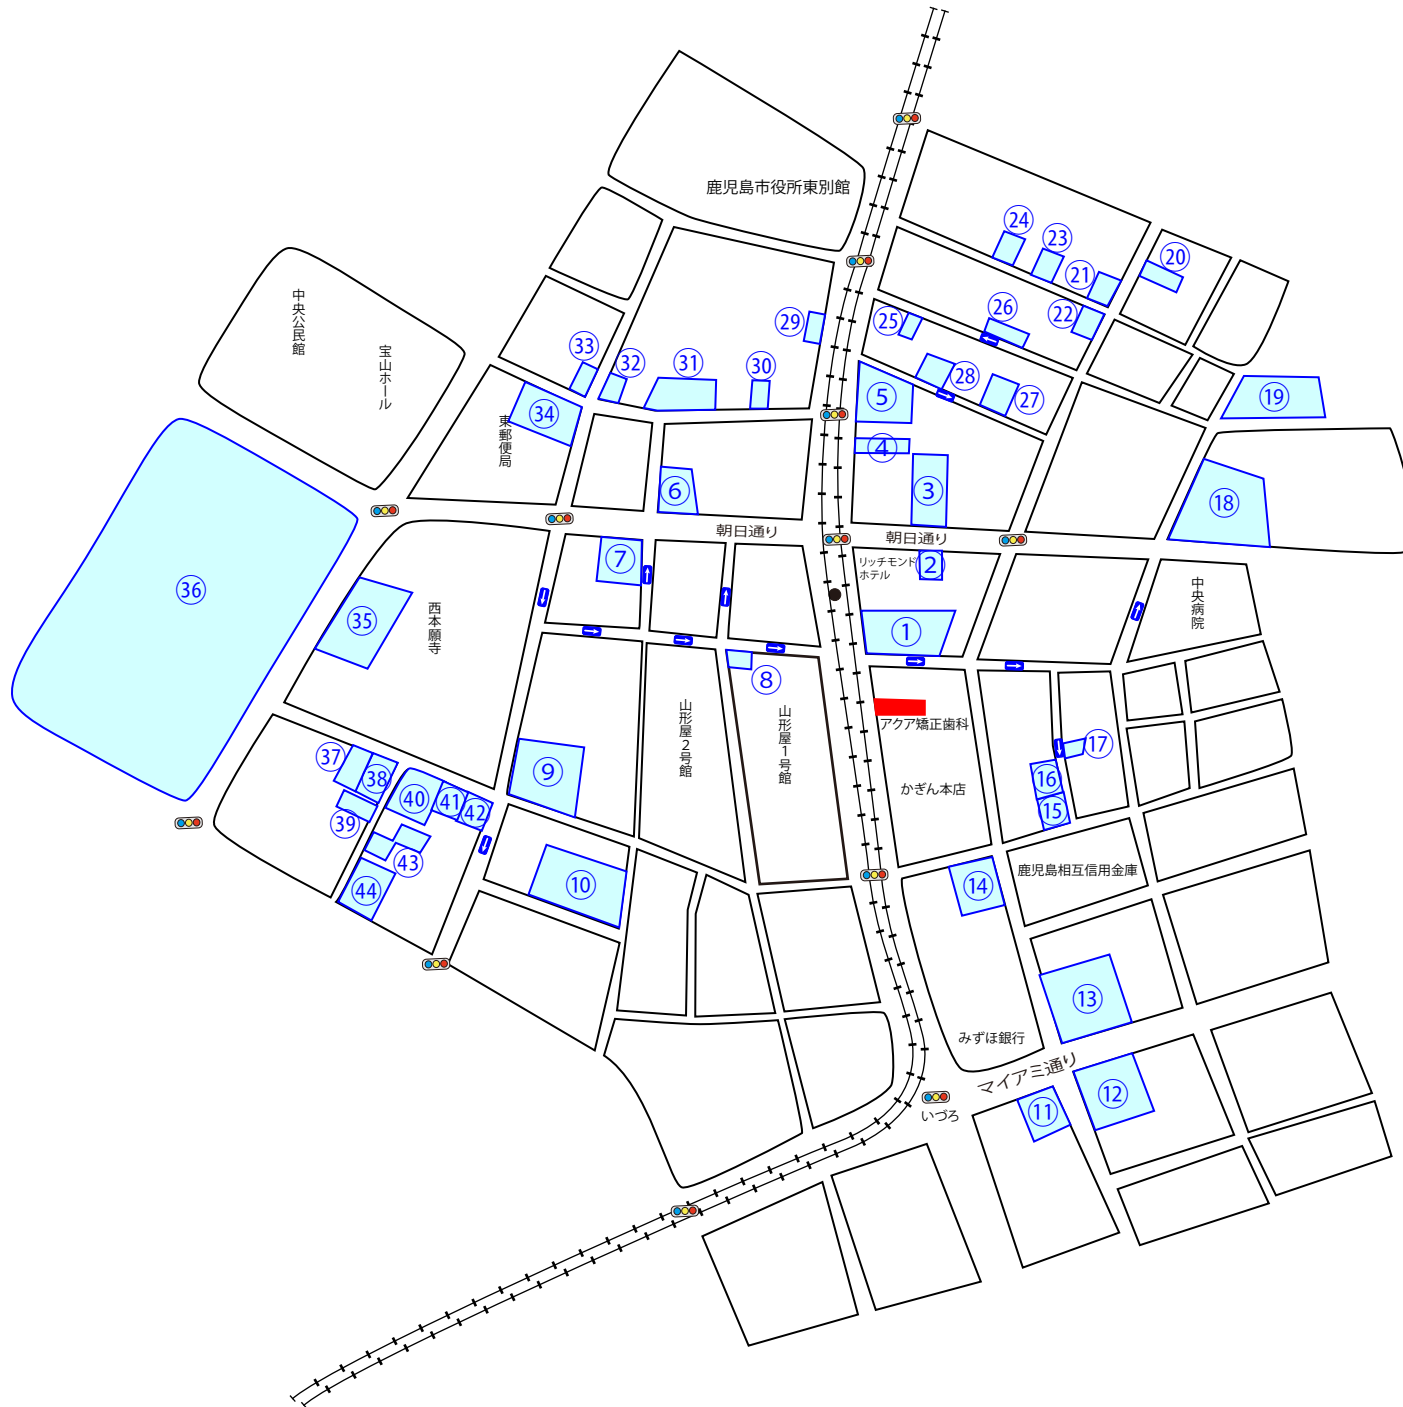

近隣駐車場マップ

- ① 三井 30分200円
- ② トラストパーク 30分100円
- ③ Dパーク 50分100円
- ④ コインパーク24 60分100円
- ⑤ コインパーク24 60分100円
- ⑥ スイッツ 20分100円
- ⑦ Dパーク 20分100円
- ⑧ ザパーク 20分100円
- ⑨ 天文館ベルグパーク 20分100円
- ⑩ MDパーク中町 20分100円
- ⑪ GSパーク 30分100円
- ⑫ 山形屋いづろ 60分300円
- ⑬ マイアパーク 30分100円
- ⑭ かぎん 10分100円(9:00-15:00)
- ⑮ 三井 20分100円
- ⑯ 三井 20分100円
- ⑰ 三井 20分100円
- ⑱ パーク朝日通 30分100円
- ⑲ タイムズ 30分200円
- ⑲ タイムズ 30分200円
- ⑲ ザパーク 30分100円
- ⑲ 福丸パーク 30分100円
- ⑲ パーク名山町 40分100円
- ⑲ 名山ビースパーク 30分100円
- ⑲ 名山第二 60分100円
- ⑲ 三井 60分250円
- ⑲ 60分100円
- ⑲ 名山 60分100円
- ⑲ コインパーク 70分100円
- ⑲ チャイムスビル 45分100円
- ⑲ いわさきビル 60分300円
- ⑲ I-PARK 20分100円
- ⑲ コインパーク 30分100円
- ⑲ 東郵便局 平日30分300円
土日 30分200円
- ⑳ 西本願寺 20分100円
- ㉑ セラ602 30分150円
- ㉒ ひだかパーク 40分100円
- ㉓ さくらパーク 40分100円
- ㉔ さかき眼科 40分100円
- ㉕ 40分100円
- ㉖ 南国コアビル 20分150円
- ㉗ 東千石コインパーク 20分100円
- ㉘ 石倉駐車場 60分100円
- ㉙ おつきやパーク 40分100円