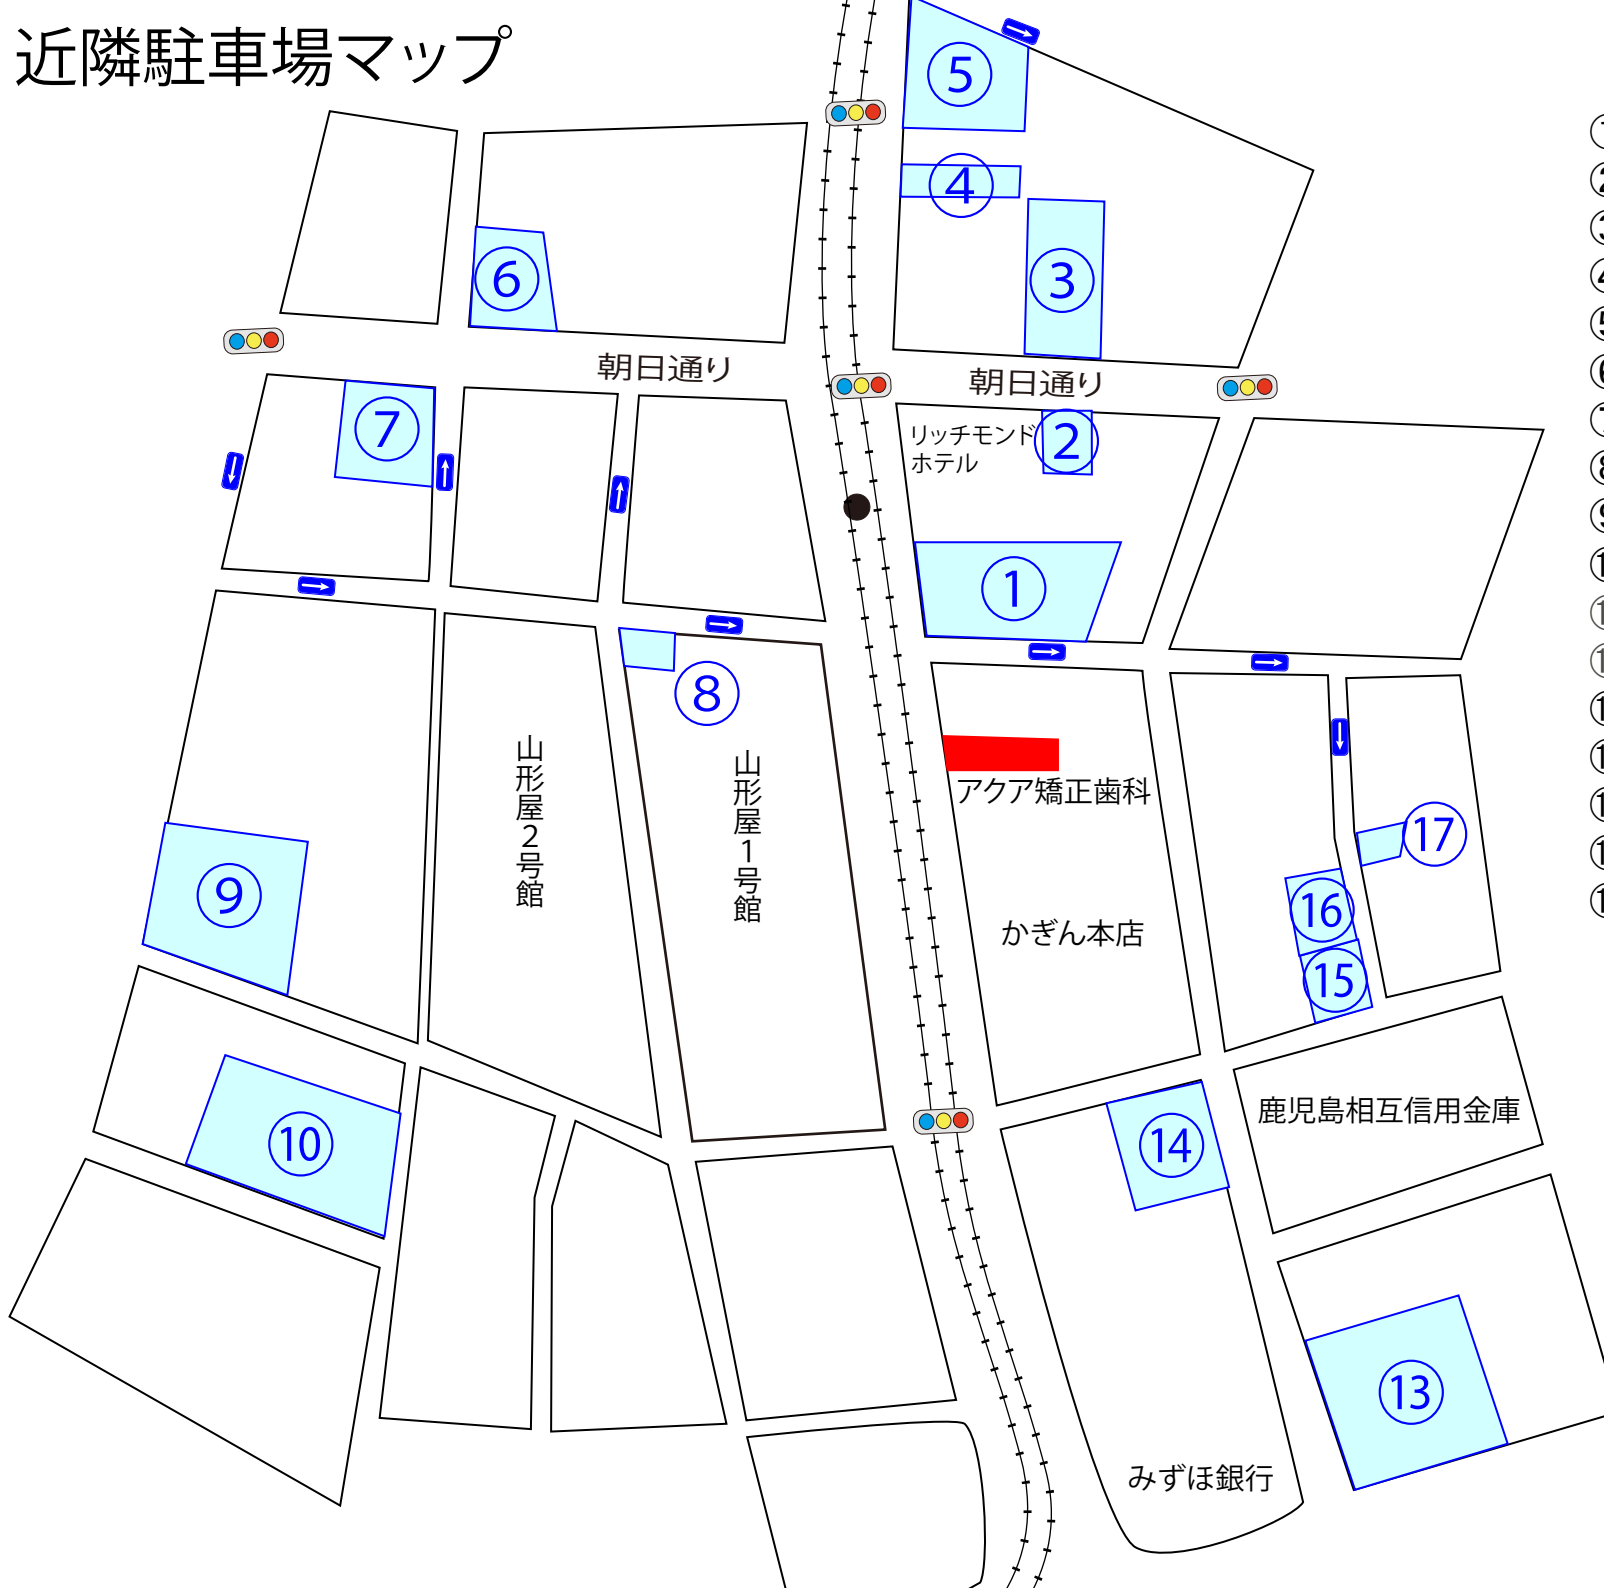

近隣駐車場マップ

- ① 三井 30分200円
- ② トラストパーク 30分100円
- ③ Dパーキング 50分100円
- ④ コインパーク24 60分100円
- ⑤ コインパーク24 60分100円
- ⑥ スイゲツ 20分100円
- ⑦ Dパーク 20分100円
- ⑧ ザパーク 20分100円
- ⑨ 天文館ベルグパーキング 20分100円
- ⑩ MDパーク中町 20分100円
- ⑪ GSパーク 30分100円
- ⑫ 山形屋いづろ 60分300円
- ⑬ マイアミパーク 30分100円
- ⑭ かぎん 10分100円(9:00-15:00)
- ⑮ 三井 20分100円
- ⑯ 三井 20分100円
- ⑰ 三井 20分100円